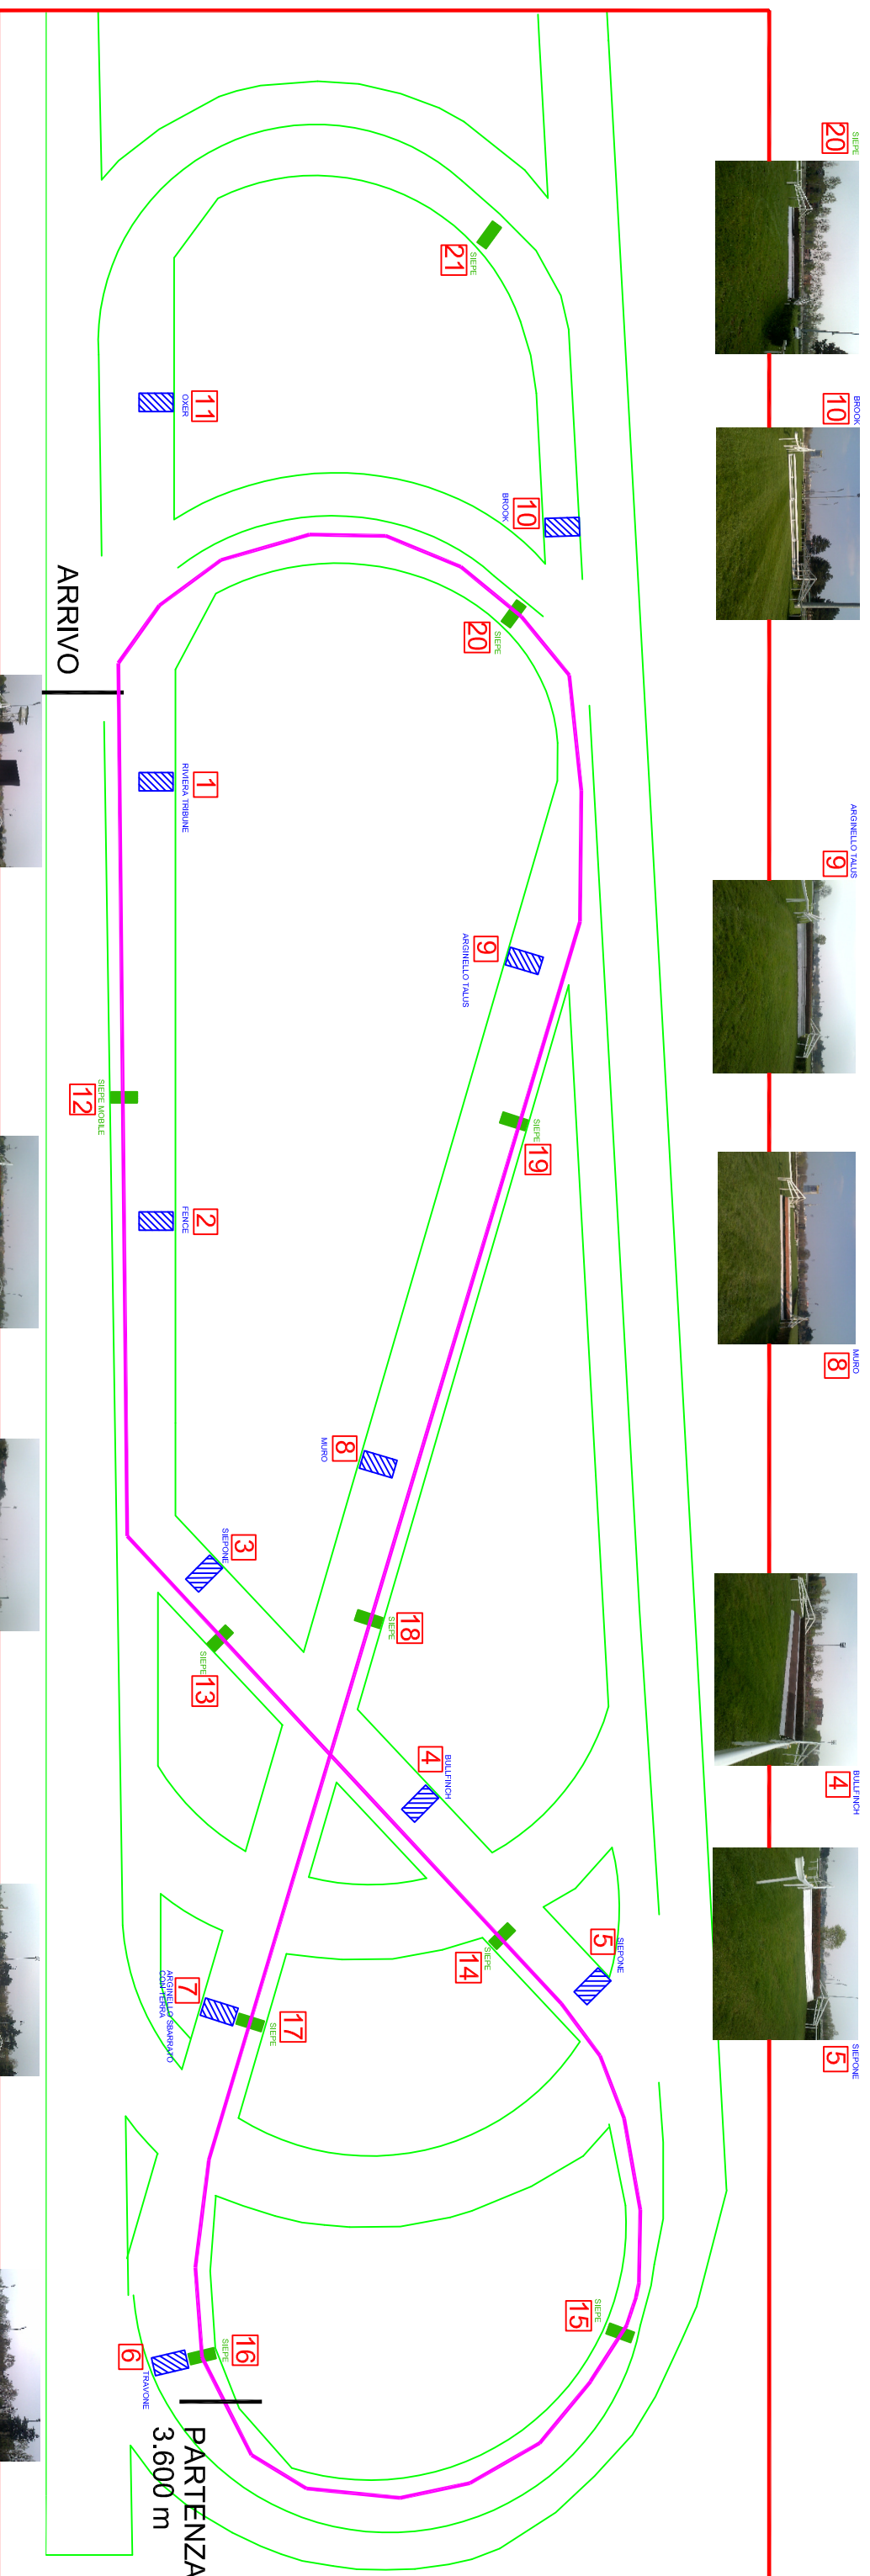

SIEPI 3.600 m

PERCORSO 3.600 m

20 SIEPI

10 BROOK

9 ARGINELLO TALUS

8 MILANO

4 BILUNCI

5 SIEPI

ARRIVO

PARTENZA
3.600 m

1 RIVERA TRIBUNE

2 FENCE

3 SIEPI MOBILE

7 SIEPI

6 TRAVONE